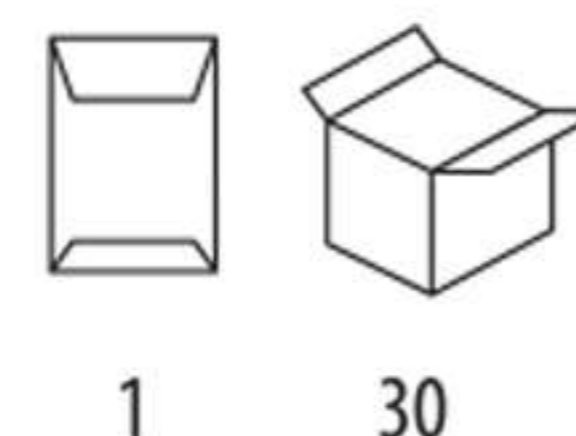

ABOUT BASICS

TUTOR - 00308

Σακίδιο πλάτης

Σύνθεση: 100% Πολυέστερ 600D

Λεπτομέρειες: Μεγάλος εσωτερικός χώρος - Τσέπη μπροστά με φερμουάρ - Ενισχυμένοι εργονομικοί ρυθμιζόμενοι ιμάντες πλάτης - Ενισχυμένο κάλυμμα πλάτης - Χερούλι μεταφοράς από νάιλον - Ενισχυμένα λουριά και πλάτη.

Διαστάσεις: 28 x 41 x 15 εκ.

Χωρητικότητα: 15L

Συσκευασία :

Προτεινόμενη
Περιοχή Εκτύπωσης

Χρώματα :

Σε Παρακαταθήκη