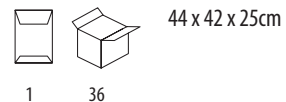

ABOUT BASICS

DELI - 00409

Ποδιά ολόσωμη με τσέπες και δερματίνη

Σύνθεση: 50% Πολυέστερ - 50% Βαμβάκι, 240g/m² canvas

Λεπτομέρειες: Ολόσωμη μακριά ποδιά έως το γόνατο - Πάνω μέρος από δερματίνη - Ρυθμιζόμενη στο λαιμό μεταλλική αγκράφα - Μπροστά τσέπη από δερματίνη με 2 χωρίσματα (ίσια 25x19εκ. & άνιση 13,5x14κ.)

Διαστάσεις: 88 x 74,5 εκ.

Συσκευασία :

Χαρακτηριστικά :

Χρώματα :

Σε Παρακαταθήκη